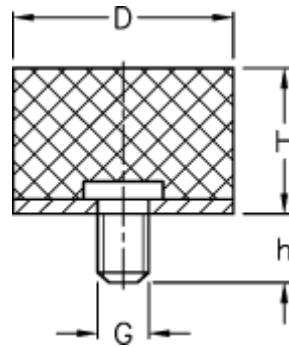

Varenummer: 51401093004110
Beskrivelse: KLEE Vibrationsdæmper type 4
25-25-4, M8x20, NR - 57 shore

Mål

D = 25
G = M8
h = 20
H = 25